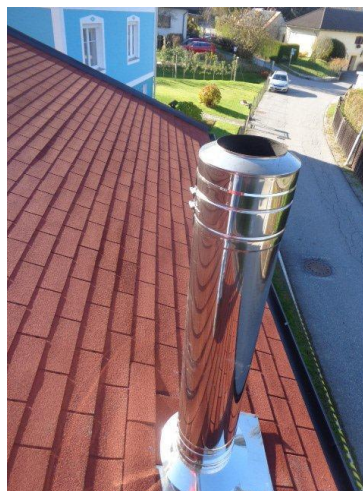

Top Qualität bei Material und Ausführung: AHRENS Kompakt prime